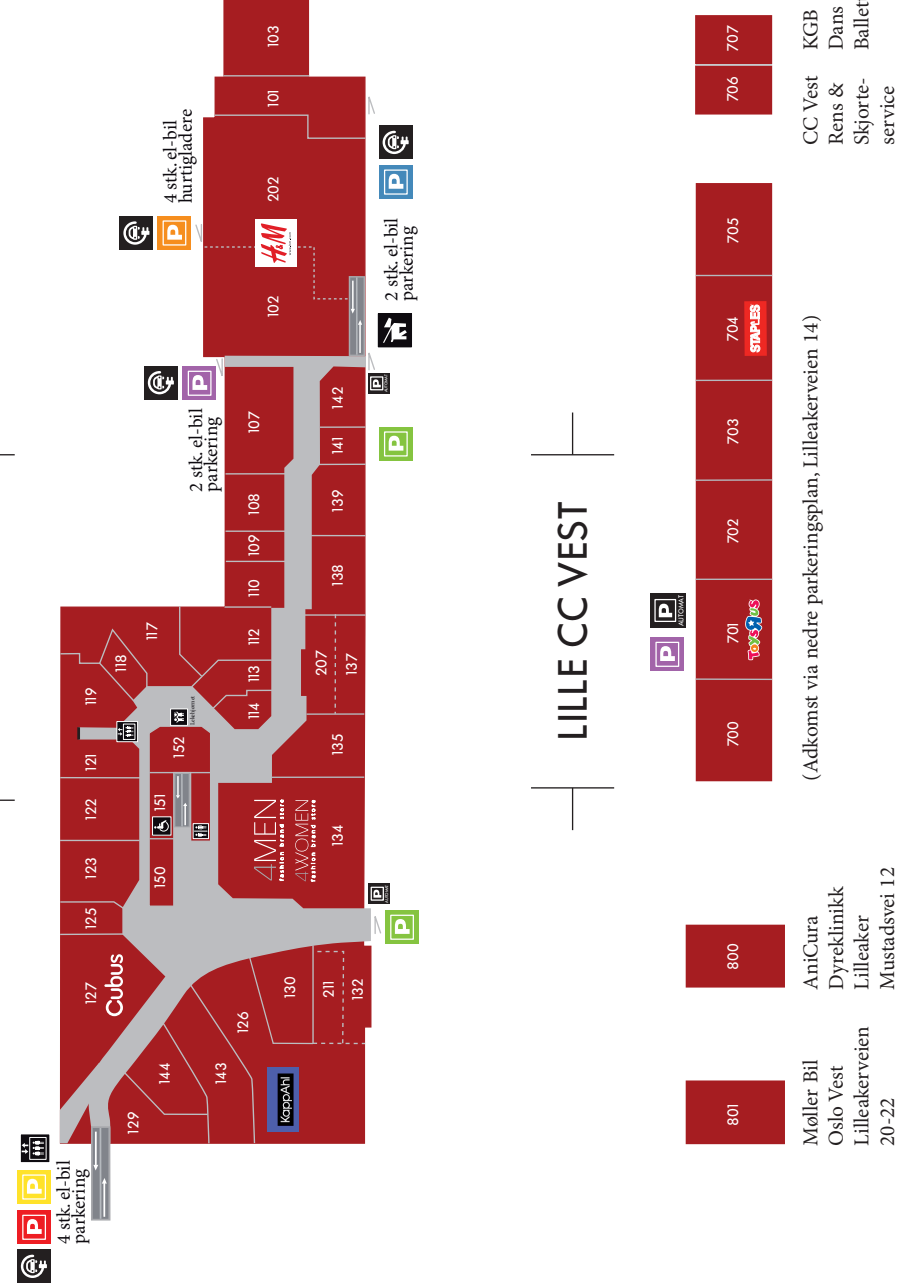

PARKERINGSGUIDE

KJÆRE KUNDE

Om du har vært hos Niwa eller Mats & Martin og skal hente bilen etter at senteret er stengt, følger du denne guiden.

P-HUS NORD (Fargekode GUL eller RØD)
Ta heisen ned til U2/U3 og gå kjørerampen opp dersom bilen står i U1.

P-HUS ØST (Fargekode LILLA eller ORANSJE)
Gå ut inngangen ved Mats & Martin og ned bakken til høyre.

P-HUS VEST (Fargekode GRØNN eller BLÅ)
Gå ut inngangen ved Mats & Martin og ned bakken til venstre. Fortsett på fortauet rundt svingen til du ser p-huset.

ANNET

Vinmonopolet* (spesial) 303
 Smageriet 350
 Ticket 348
 Informasjon

KLÆR

Tatler Oppe 501

SERVERING

Mats & Martin 503
 Niwa 504

ANNET

DNB Eiendom 502
 JM Norge 601
 Senterkontor 600

*Avvikende åpningstider

NEDRE PLAN

NEDRE PLAN

KLÆR / SKO / TILBEHØR
 Briskeby Gods 138
 Carlings 110
 Cortado 143
 Cubus 127
 Days Like This 119
 Dressmann 123
 Enzo Poli 121
 Fire Årstider 132
 For Men & For Woman 134
 Gerry Weber 130
 Heaven Scent 139
 Hedda 108
 H&M 102
 KappAhl 126
 Pikant 211
 Pikant Under 113
 Soup Store 144
 Tante Pose 117
 Vic 129
 Volt 125
 Zant 207