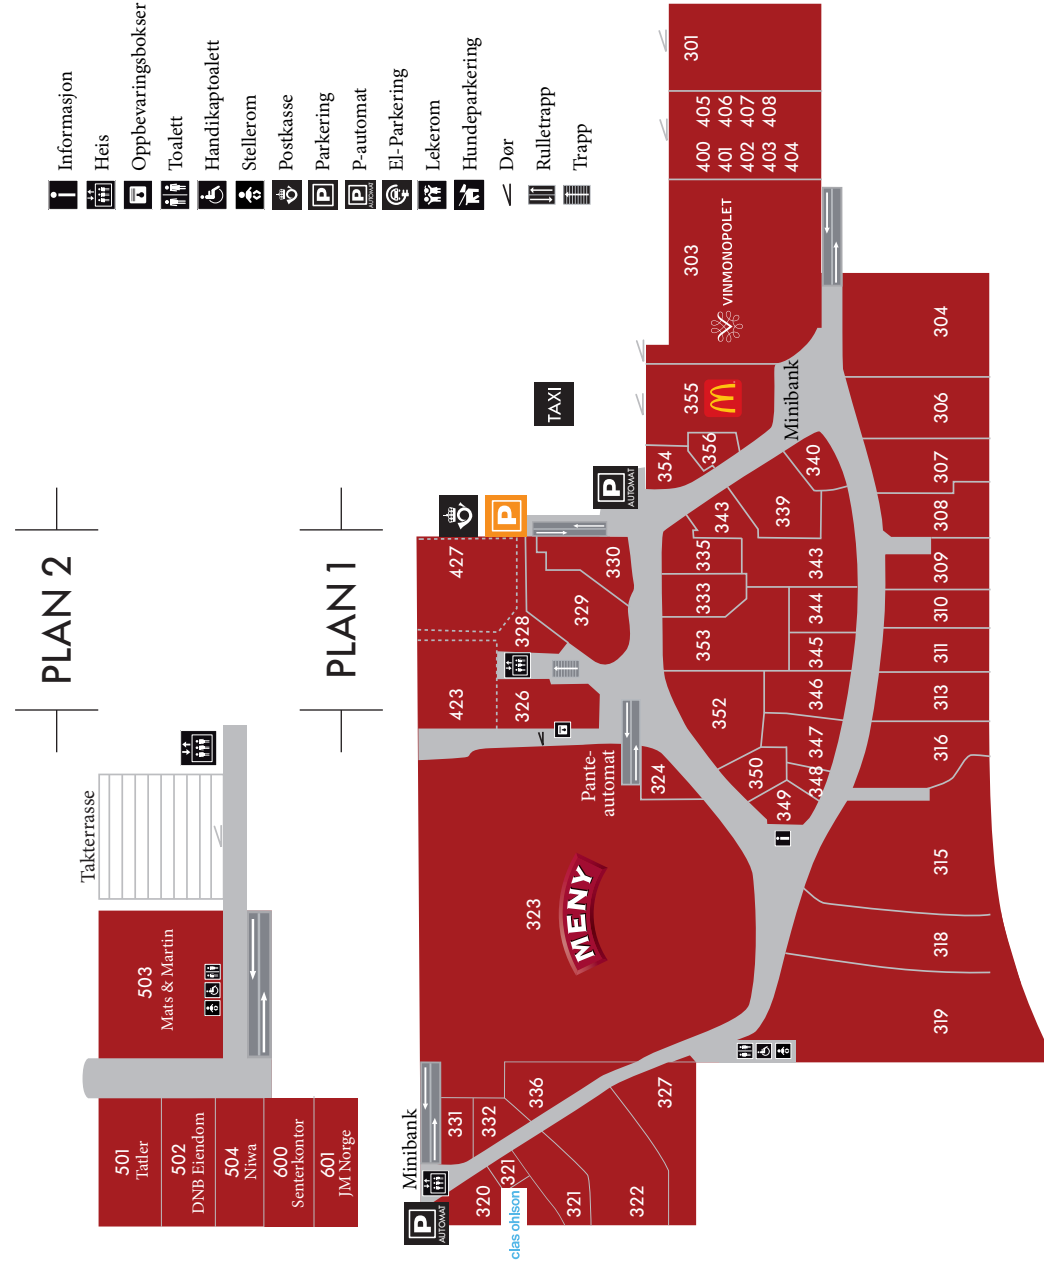

MAT / DRIKKE

Baker Hansen 335
 McDonald's* 355
 Meny* 323
 Narvesen 330
 Olivenlunden 1830 354
 SmoothieXchange 356
 Åpent Bakeri 332

OPTIKK

Brilleland 307
 Krogh Optikk 347

SPORT

Anton Sport 315
 G-Sport 304
 Norrona 316

ANNET

Vinmonopolet* (spesial) 303
 Smageriet 350
 Ticket 348
 Informasjon

KLÆR

Tatler Oppe 501

SERVERING

Mats & Martin 503
 Niwa 504

ANNET

DNB Eiendom 502
 JM Norge 601
 Senterkontor 600

*Avvikende åpningstider

NEDRE PLAN

NEDRE PLAN

KLÆR / SKO / TILBEHØR
 Briskeby Gods 138
 Carlings 110
 Cortado 143
 Cubus 127
 Days Like This 119
 Dressmann 123
 Enzo Poli 121
 Fire Årstider 132
 For Men & For Woman 134
 Gerry Weber 130
 Heaven Scent 139
 Hedda 108
 H&M 102
 KappAhl 126
 Pikant 211
 Pikant Under 113
 Soup Store 144
 Tante Pose 117
 Vic 129
 Volt 125
 Zant 207

LEKER
 Lekia 122
 Sprell 107

MAT / DRIKKE
 Bagel & Juice 135
 Espresso House* 101
 Steam 150

ANNET
 Skoda Møller Bil 103
 Oslo Vest

LILLEAKERVEIEN 14
 Barnas Hus 700
 Buddy Aquarium 702
 CC Vest Legesenter & Naprapat* 703
 CC Vest Rens & Skjortservice* 706
 KGB Dans & Ballett* 707
 SATS Elixia* 705
 Staples 704
 Toys "R" us 701